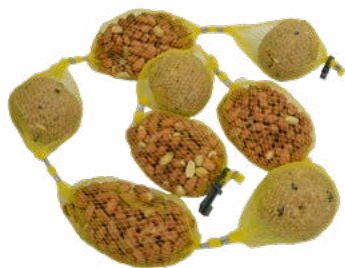

Nieuw

21367 Cocosnoot+vet+granola
Ø 11 cm, 10 cm hoog, 280 gram

Nieuw

21368 Cocosnoot+vet+zonnebloempit
Ø 11 cm, 10 cm hoog, 280 gram

Nieuw

21369 Cocosnoot+vet+pinda's
Ø 11 cm, 10 cm hoog, 280 gram

Voorzien van
een touwtje
om ze op
te hangen.

CADEAU ARTIKELEN + ZONNEBLOEM

20967 Cocosnoot gevuld Drum
ca. 350 gram, Ø 11 cm

20969 Cocosnoot gevuld Platform
ca. 350 gram, Ø 11 cm

Cadeauartikel

21297 Voederstaaf op berk
40 x 15 cm

Cadeauartikel

21298 Voederslinger klein
45 x 30 cm

Leverbaar vanaf
oktober

Cadeauartikel

21299 Voederkrans mini
Ø 20 cm

Cadeauartikel

21291 Voederkrans
Ø 30 cm

KOPPELSLINGERS + STORTMAND

21252 Koppelslinger Pinda + Vetbol

4x 65gram pinda's + 4 vetbollen,
minimale afname 15 stuks

21253 Koppelslinger Pinda wit+bruin

4x 65gram geblancheerde pinda's + 4x 65gram pinda's,
minimale afname 15 stuks

21254 Koppelslinger Pinda+Zonnepit

4x 65gram pinda's + 4x 70gram zonnepit
minimale afname 15 stuks